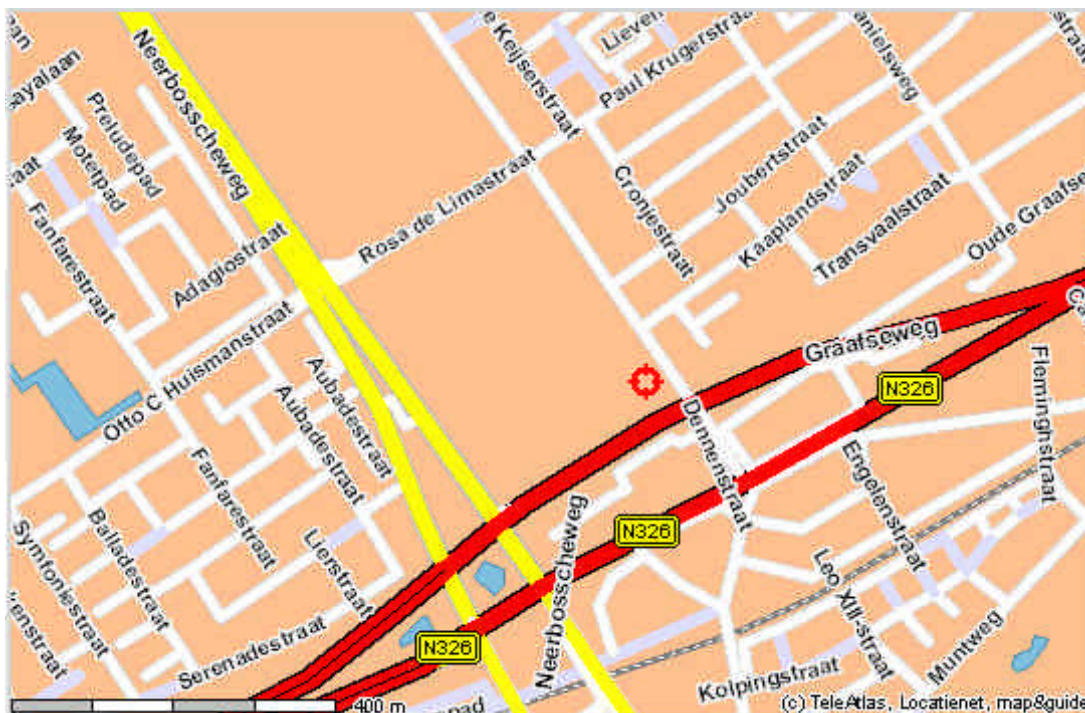

Dennenstraat 17
6543 JN Nijmegen

Wegbeschreibung "Clubhuis Dennenstraat":

Aus der Richtung Den Bosch/ Venlo (A50):

Am Autobahnkreuz Bankhoef Ausfahrt Wijchen/ Nijmegen folgen (A326). 6 km. geradeaus. Fahr am Kreisverkehr mit den Brunnen (Takenhofplein) geradeaus (Wijchenseweg N326) und verfolgen Sie diesen Weg über das Maas-Waalkanal. Jetzt ist es Graafseweg.

Nach dem Kanal bei dem Verkehrsampel geradeaus fahren (Graafseweg) aber gleich nach dem zweiten Ampel links fahren und Ausfahrt nach links verfolgen (Dennenstraat).

Fahren Sie 50 meter weiter am Ampel vorbei.

Unseres Klubhaus mit Parkplatz ist nach 25 Meter links.

Aus der Richtung Arnhem (A325):

Über die Waalbrücke fahren en St. Canisiussingel/Oranjesingel folgen, bis zur Keizer Karelplatz.

Biegen Sie am vierten Abfahrt ab (Graafseweg).

Fahr 4 Kilometer weiterund biegen Sie am sechsten Ampel rechts (Dennenstraat).

Unseres Klubhaus mit Parkplatz ist nach 25 Meter links.

Dennenstraat 17
6543 JN Nijmegen

Wegbeschrijving "Clubhuis Dennenstraat":